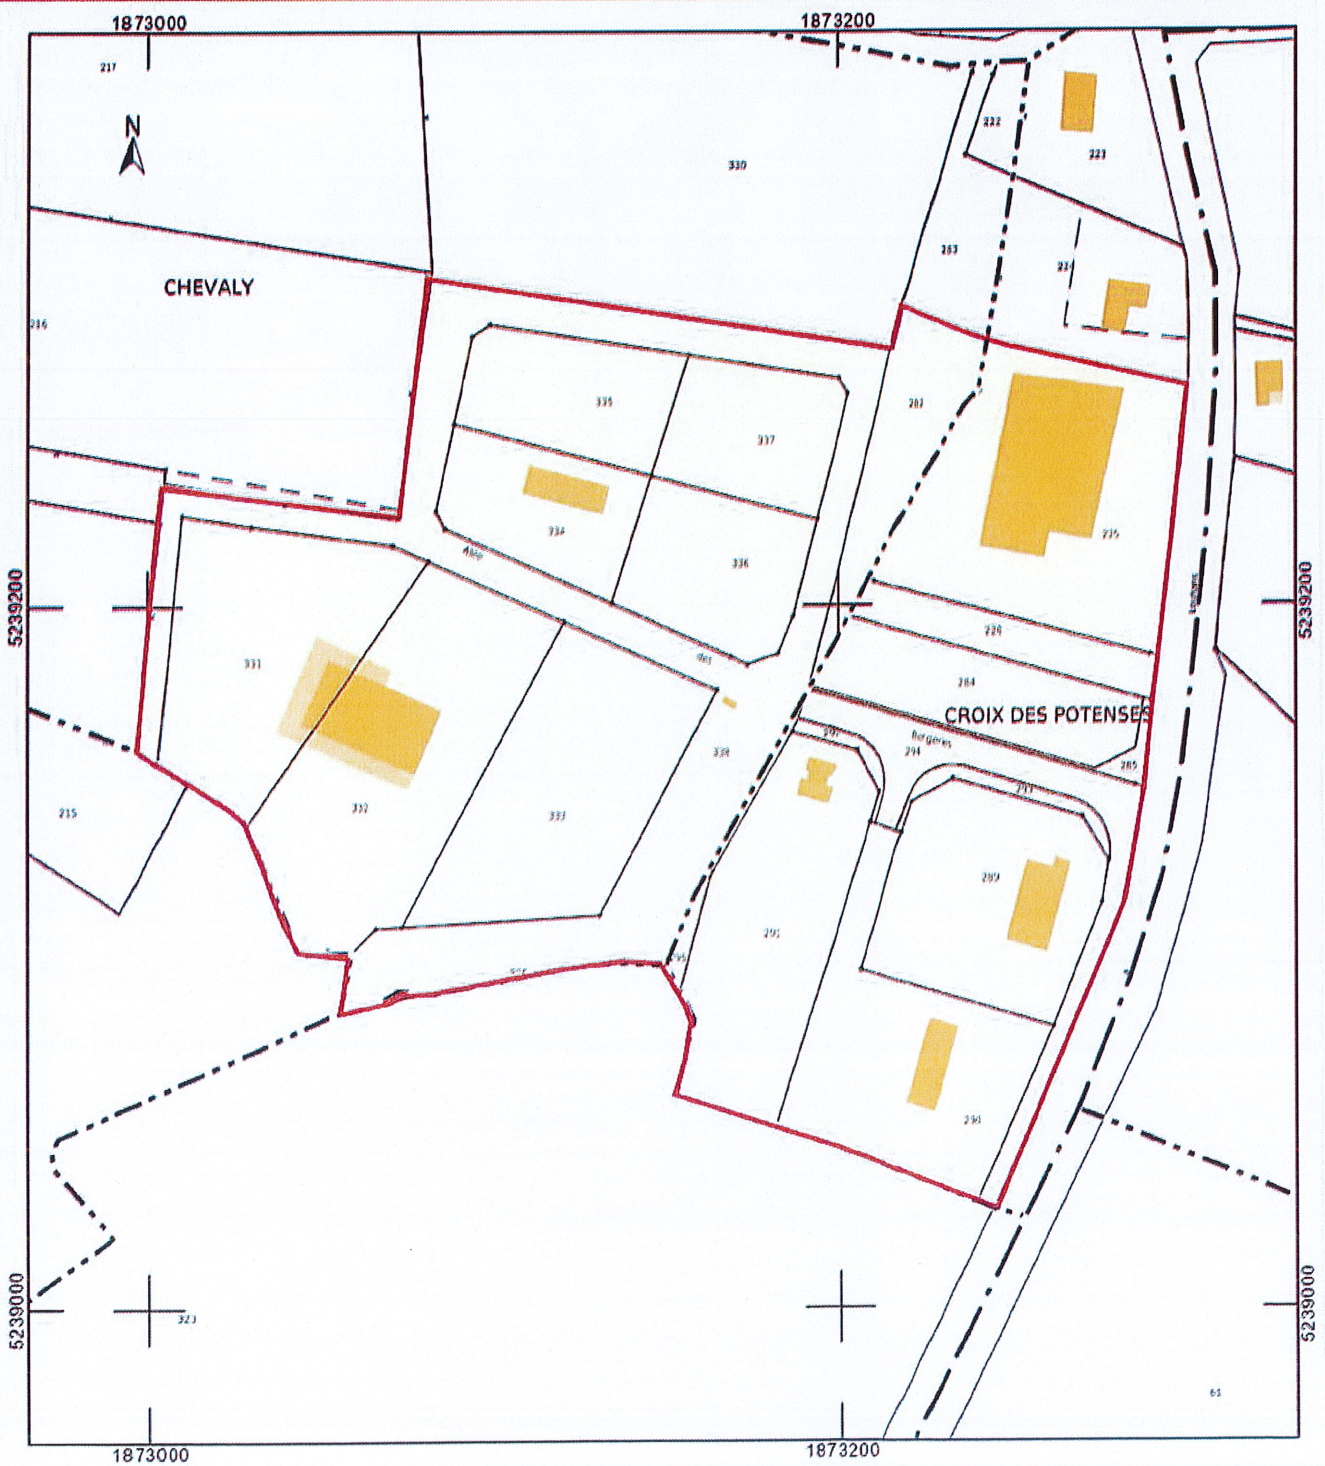

Section : WP
Feuille : 000 WP 01

Échelle d'origine : 1/2500
Échelle d'édition : 1/2000

Date d'édition : 14/02/2022
(fuseau horaire de Paris)

Coordonnées en projection : RGF93CC46
©2017 Ministère de l'Action et des
Comptes publics

Cet extrait de plan vous est délivré par :

cadastre.gouv.fr

Annexe : références cadastrales

Commune : Marboz

Nom ZAE : Les Bergeries

Préfixe	Secteur Cadastral	Numéro	Zonage
000	WP	0225	U
000	WP	0226	U
000	WP	0282	AU
000	WP	0284	U
000	WP	0285	U
000	WP	0289	U
000	WP	0290	U
000	WP	0291	U
000	WP	0292	U
000	WP	0294	U
000	WP	0295	AU
000	WP	0331	AU
000	WP	0332	AU
000	WP	0333	AU
000	WP	0334	AU
000	WP	0335	AU
000	WP	0336	AU
000	WP	0337	AU
000	WP	0338	AU
000	WP	0293	U

Section : WR
Feuille : 000 WR 01

Échelle d'origine : 1/2500
Échelle d'édition : 1/2500

Date d'édition : 14/02/2022
(fuseau horaire de Paris)

Coordonnées en projection : RGF83CC46
©2017 Ministère de l'Action et des
Comptes publics