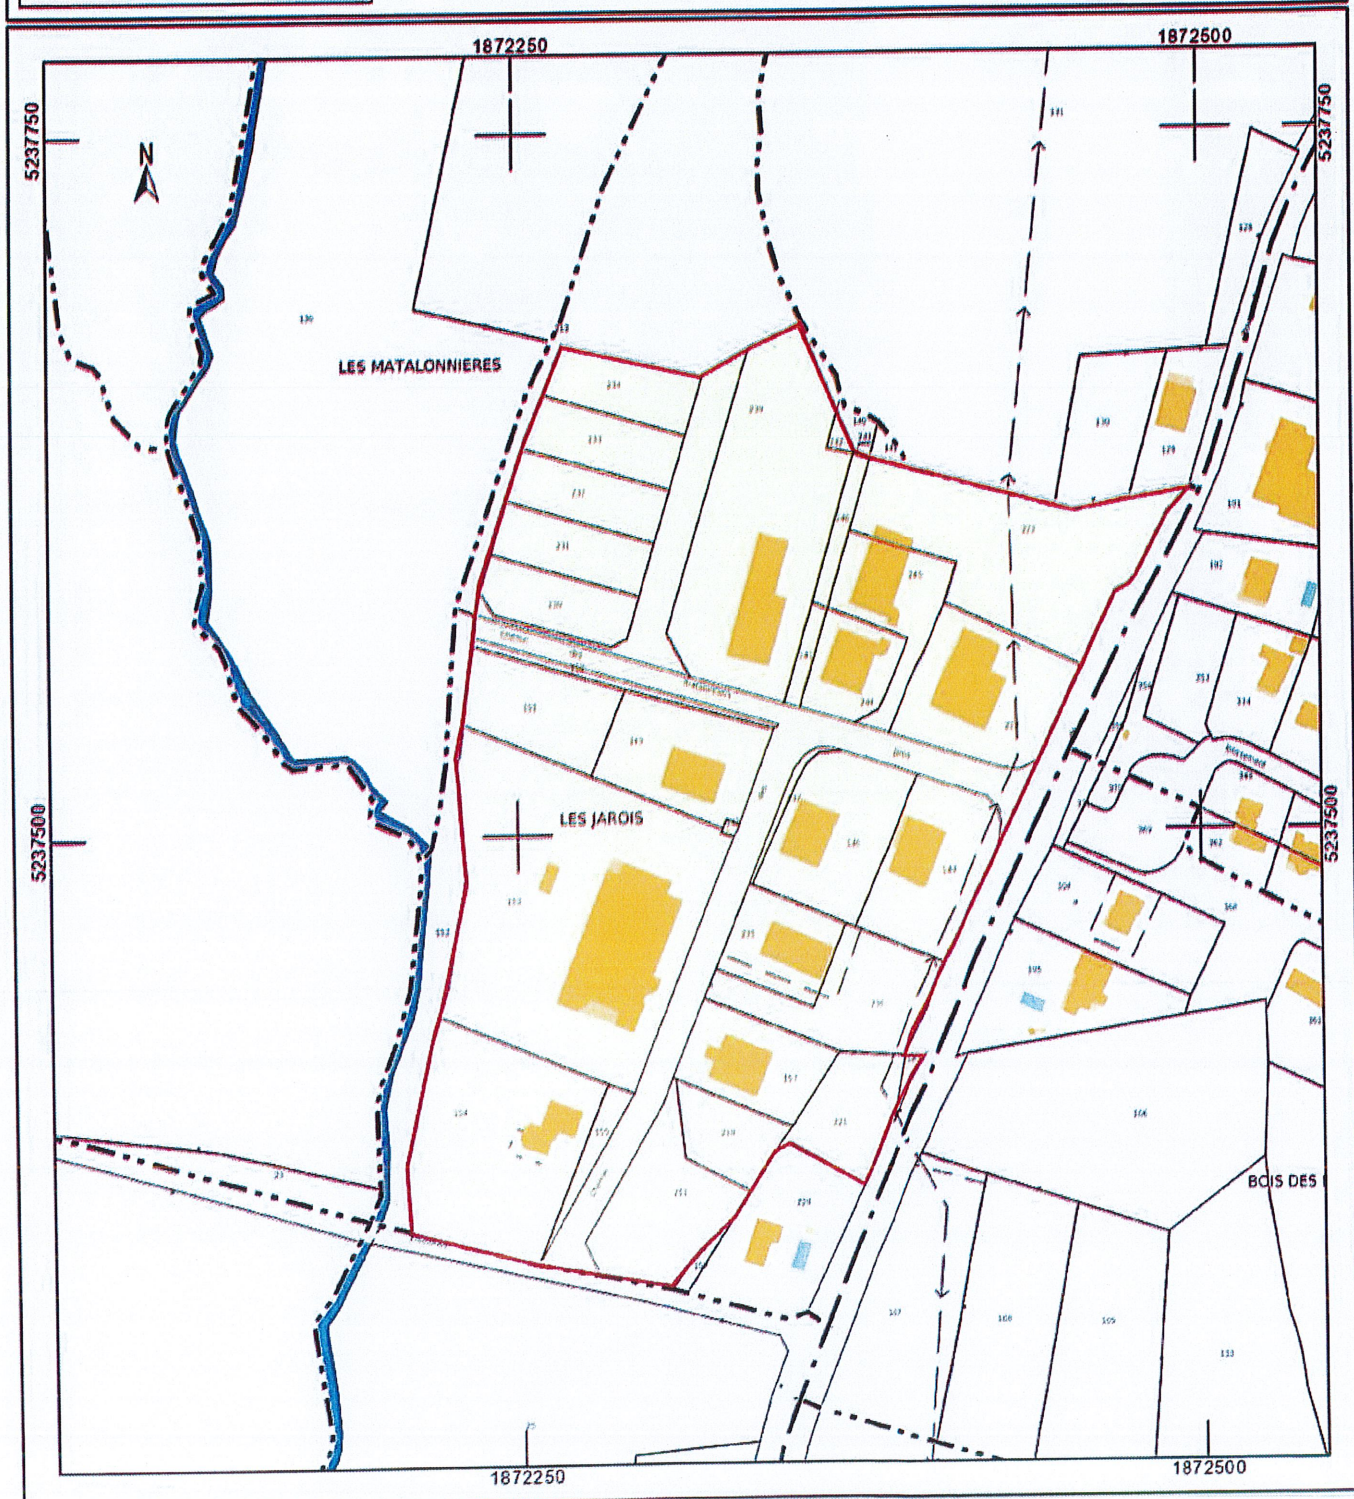

Section : WR
Feuille : 000 WR 01

Échelle d'origine : 1/2500
Échelle d'édition : 1/2500

Date d'édition : 14/02/2022
(fuseau horaire de Paris)

Coordonnées en projection : RGF83CC46
©2017 Ministère de l'Action et des
Comptes publics

Cet extrait de plan vous est délivré par :

cadastre.gouv.fr

Annexe : références cadastrales

Commune : Marboz

Nom ZAE : Malaval

Préfixe	Secteur Cadastral	Numéro	Zonage
000	WR	0144	U
000	WR	0146	U
000	WR	0147	U
000	WR	0148	U
000	WR	0149	U
000	WR	0150	U
000	WR	0151	U
000	WR	0153	U
000	WR	0154	U
000	WR	0155	U
000	WR	0157	U
000	WR	0213	U
000	WR	0161	U
000	WR	0210	U
000	WR	0211	U
000	WR	0221	U
000	WR	0222	U
000	WR	0223	U
000	WR	0230	U
000	WR	0231	U
000	WR	0232	U
000	WR	0233	U
000	WR	0234	U
000	WR	0236	U
000	WR	0239	U
000	WR	0240	U
000	WR	0241	U
000	WR	0242	U
000	WR	0243	U
000	WR	0244	U
000	WR	0245	U
000	WR	0247	U
000	WR	0248	U